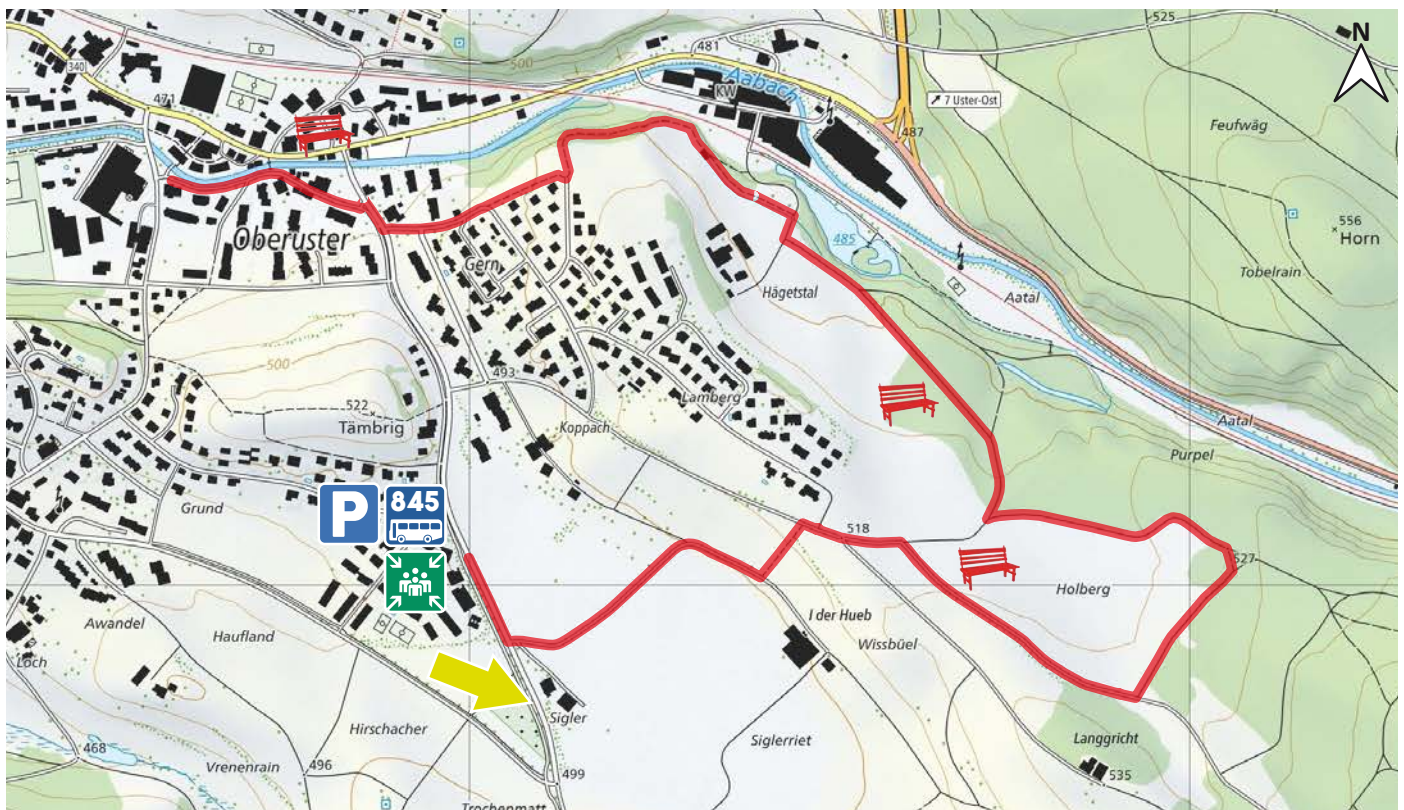

INDUSTRIE TEIL 1

17

8610 USTER

3.4 km

m.ü.M.

Bushaltestelle Herracher

Sonnhaldestrasse