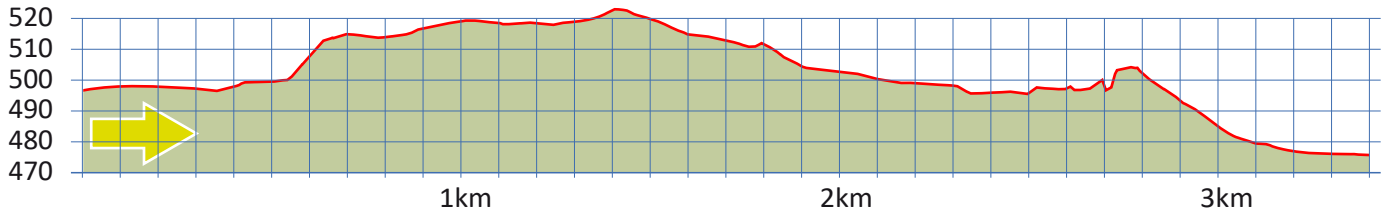

INDUSTRIE TEIL 1

17

8610 USTER

3.4 km

m.ü.M.

Bushaltestelle Herracher

Sonnhaldestrasse